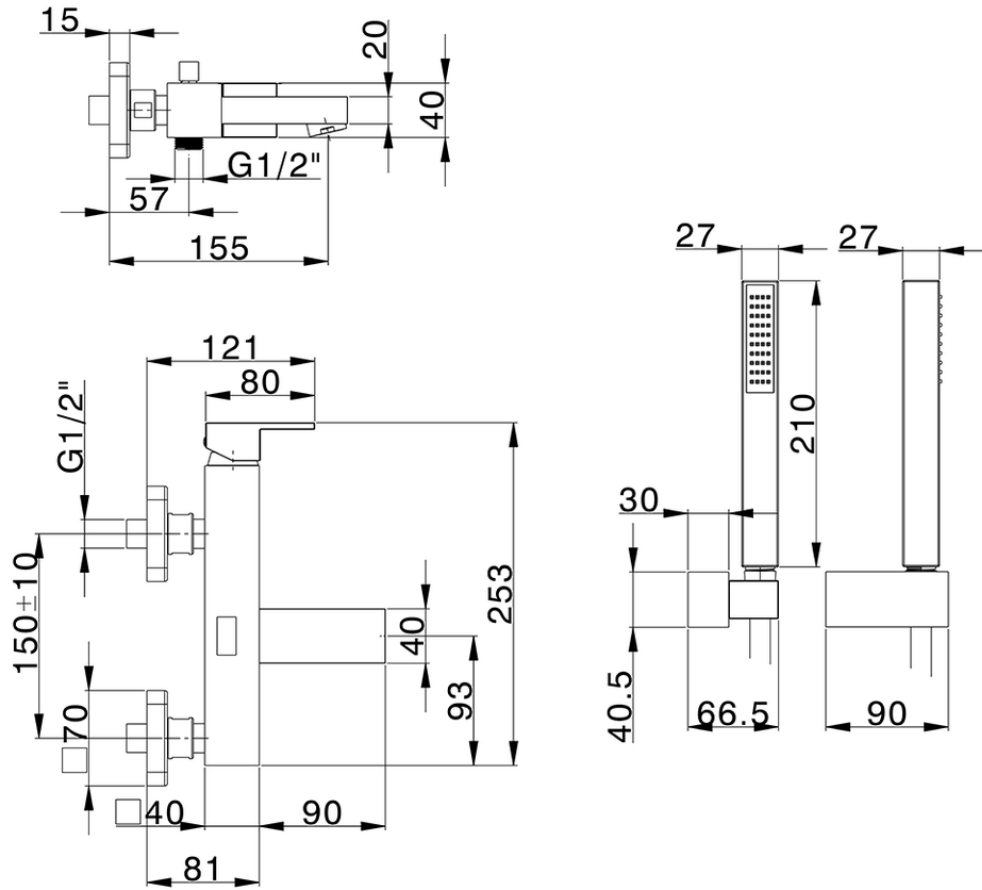

## Miscelatore monocomando vasca completo NUOVA EGO\_NE000124

NE000124

<https://huberitalia.com/miscelatore-monocomando-vasca-completo-nuova-ego-ne000124>

2024-11-21