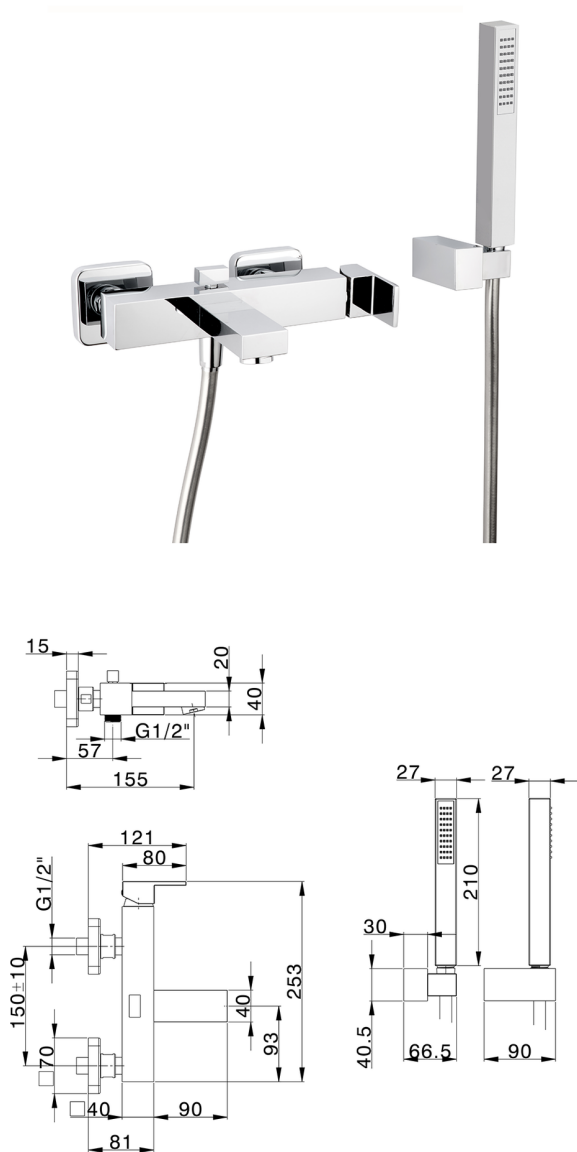

## Miscelatore monocomando vasca completo NUOVA EGO\_NE000124

MODELLO **NE000124**

Miscelatore monocomando vasca completo, supporto doccia snodato murale, doccia monogetto minimalista quadra 27x27 mm ABS, flessibile liscio SILVERFLEX 150 cm

### FINITURE DISPONIBILI

-  **21** 21 Cromo
-  **2F** 2F Nichel Spazzolato
-  **40** 40 Nero Opaco
-  **4Q** 4Q Bianco Opaco

### CARATTERISTICHE

Ricambio Cartuccia **ZZ97179000**

**Cartuccia Monocomando 35 mm**

2024-11-21