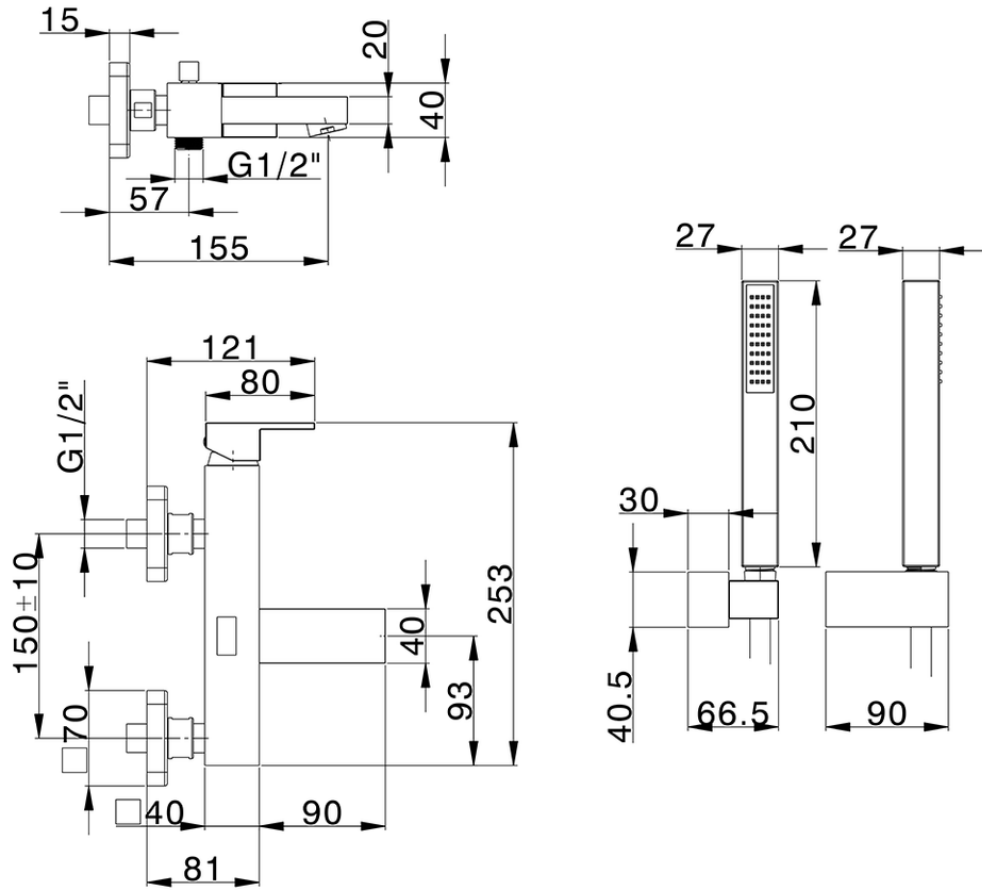

Miscelatore monocomando vasca completo NUOVA EGO_NE000124

NE000124

<https://huberitalia.com/miscelatore-monocomando-vasca-completo-nuova-ego-ne000124>

2024-11-24