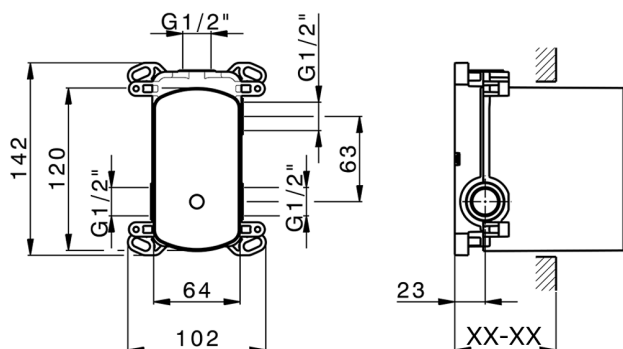

-  **21** 21 Cromo
-  **2F** 2F Nichel Spazzolato
-  **40** 40 Nero Opaco
-  **4Q** 4Q Bianco Opaco

CARATTERISTICHE

Installazione **Incasso**
 Parti Incasso necessarie **ZB000230**

Parte incasso monocomando vasca-doccia Easy-Box INCASSO_ZB000230

MODELLO **ZB000230**

Parte incasso monocomando vasca-doccia Easy-Box,deviatore rotativo 2 uscite,senza parte esterna,con scatola di protezione

FINITURE DISPONIBILI

04 04 Senza Finitura

CARATTERISTICHE

Installazione	Incasso
Ricambio Cartuccia	ZZ92909000
Cartuccia Monocomando 35 mm	
Incasso	1

Piastra/Plate/Plaque/Platte/Placa

2-3mm: XX 65-85

10mm: XX 60-80

2025-02-23