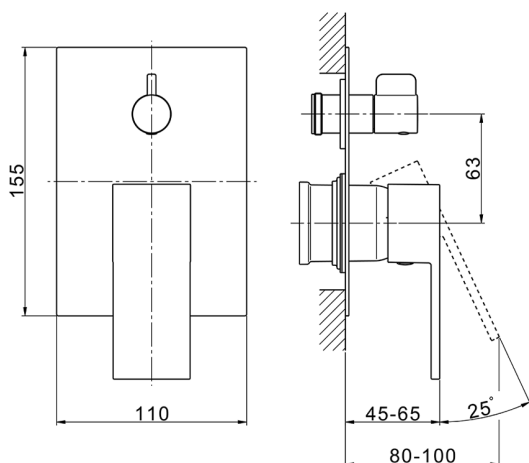

Parte esterna monocomando incasso 2 uscite NUOVA EGO_NE002300

MODELLO **NE002300**

Parte esterna monocomando incasso 2 uscite,deviatore rotativo 2 uscite,senza parte incasso,per art.Easy-Box ZB000230

FINITURE DISPONIBILI

-  **21** 21 Cromo
-  **2F** 2F Nichel Spazzolato
-  **40** 40 Nero Opaco
-  **4Q** 4Q Bianco Opaco

CARATTERISTICHE

Installazione **Incasso**
 Parti Incasso necessarie **ZB000230**

Parte incasso monocomando vasca-doccia Easy-Box INCASSO_ZB000230

MODELLO **ZB000230**

Parte incasso monocomando vasca-doccia Easy-Box,deviatore rotativo 2 uscite,senza parte esterna,con scatola di protezione

FINITURE DISPONIBILI

04 04 Senza Finitura

CARATTERISTICHE

Installazione	Incasso
Ricambio Cartuccia	ZZ92909000
Cartuccia Monocomando 35 mm	
Incasso	1

Piastra/Plate/Plaque/Platte/Placa

2-3mm: XX 65-85

10mm: XX 60-80

2025-02-23