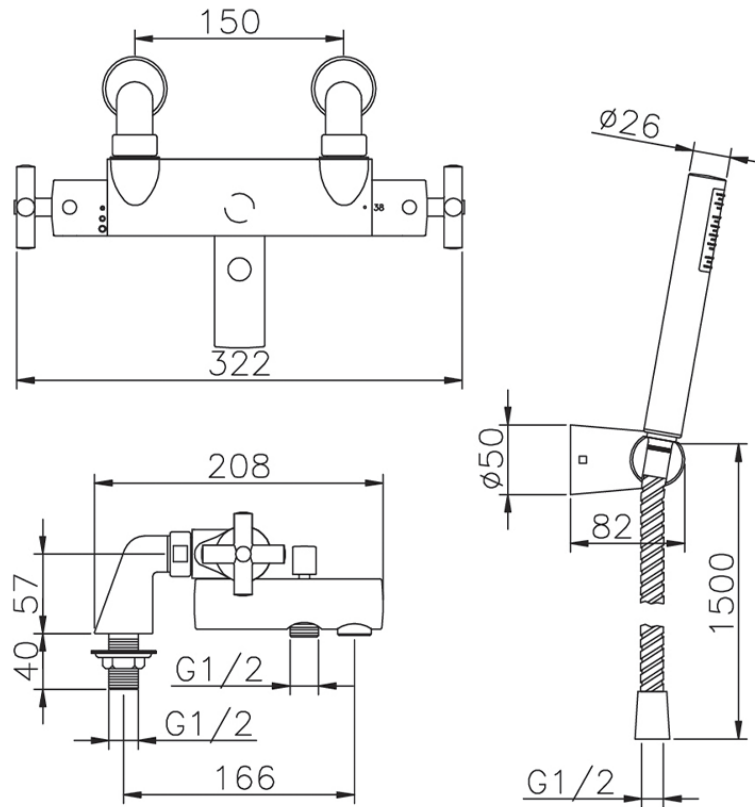

Miscelatore termostatico vasca completo SUITE_SUD28010

SUD28010

<https://huberitalia.com/miscelatore-termostatico-vasca-completo-suite-sud28010>

2024-12-04