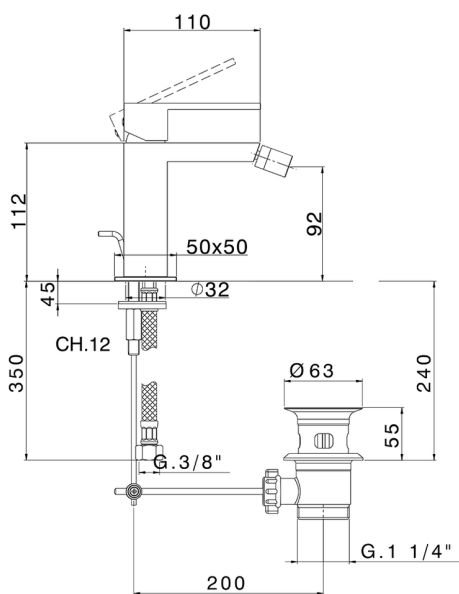

Miscelatore monocomando bidet NUOVA EGO_NE000554

MODELLO **NE000554**

Miscelatore monocomando bidet, con scarico automatico 1"1/4, flex inox G.3/8"

FINITURE DISPONIBILI

-  **21** 21 Cromo
-  **2F** 2F Nichel Spazzolato
-  **40** 40 Nero Opaco
-  **4Q** 4Q Bianco Opaco

CARATTERISTICHE

Ricambio Cartuccia **ZZ96550000**

Cartuccia Monocomando 25 mm

2024-12-22