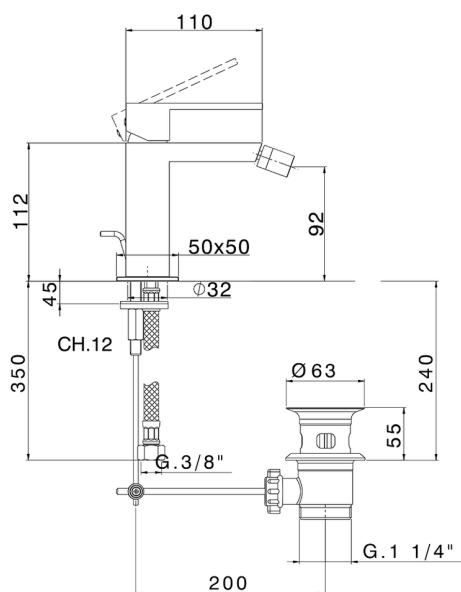

Miscelatore monocomando bidet NUOVA EGO_NE000554

MODELLO **NE000554**

Miscelatore monocomando bidet, con scarico automatico 1"1/4, flex inox G.3/8"

FINITURE DISPONIBILI

-  **21** 21 Cromo
-  **2F** 2F Nichel Spazzolato
-  **40** 40 Nero Opaco
-  **4Q** 4Q Bianco Opaco

CARATTERISTICHE

Ricambio Cartuccia **ZZ96550000**

Cartuccia Monocomando 25 mm

2024-12-21