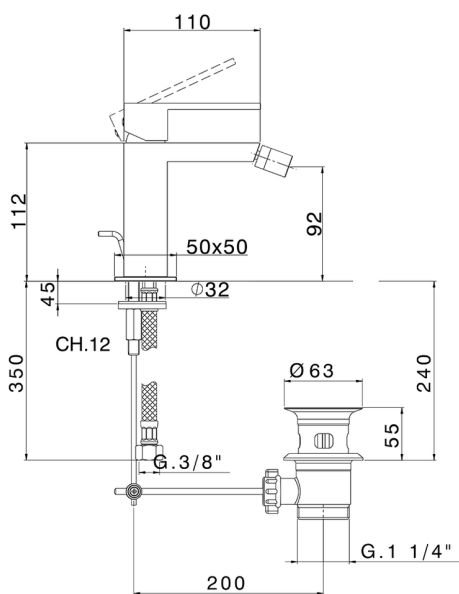

## Miscelatore monocomando bidet NUOVA EGO\_NE000554

MODELLO **NE000554**

Miscelatore monocomando bidet, con scarico automatico 1"1/4, flex inox G.3/8"

### CARATTERISTICHE

Ricambio Cartuccia **ZZ96550000**

**Cartuccia Monocomando 25 mm**

2024-12-22