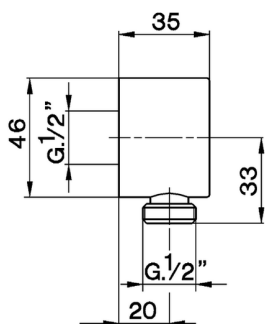

Presad'acqua SHOWER_SS017300

MODELLO **SS017300**

Presad'acqua

FINITURE DISPONIBILI

-  **21** 21 Cromo
-  **2F** 2F Nichel Spazzolato
-  **2Q** 2Q Black Titanium

CARATTERISTICHE

2025-02-05