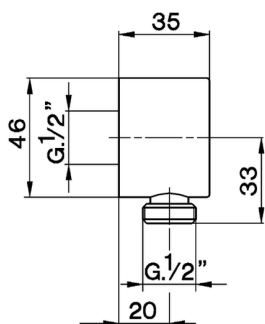

Presad'acqua SHOWER_SS017300

MODELLO **SS017300**

Presad'acqua

FINITURE DISPONIBILI

-  **21** 21 Cromo
-  **2F** 2F Nichel Spazzolato
-  **2Q** 2Q Black Titanium

CARATTERISTICHE

2024-12-22