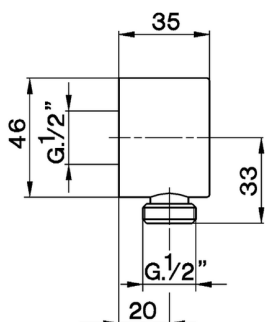

Presad'acqua SHOWER_SS017300

MODELLO **SS017300**

Presad'acqua

FINITURE DISPONIBILI

- 
21 21 Cromo
- 
2F 2F Nichel Spazzolato
- 
2Q 2Q Black Titanium

CARATTERISTICHE

2025-02-05