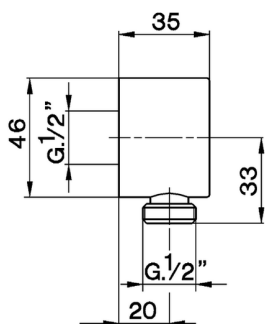

## Presad'acqua SHOWER\_SS017300

MODELLO **SS017300**

Presad'acqua

FINITURE DISPONIBILI

-  **21** 21 Cromo
-  **2F** 2F Nichel Spazzolato
-  **2Q** 2Q Black Titanium

CARATTERISTICHE

2024-12-22