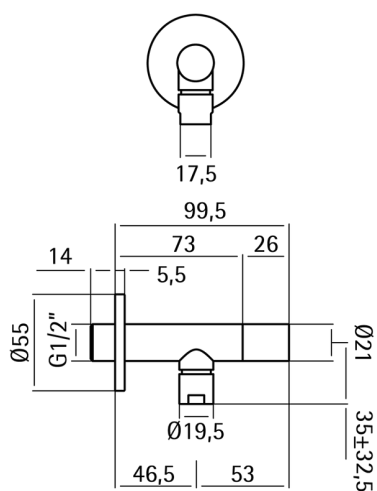

Rubinetto di alimentazione LYNOX_ZB002930

MODELLO **ZB002930**

Rubinetto di alimentazione, Inox AISI 304

FINITURE DISPONIBILI

CARATTERISTICHE

2024-12-22