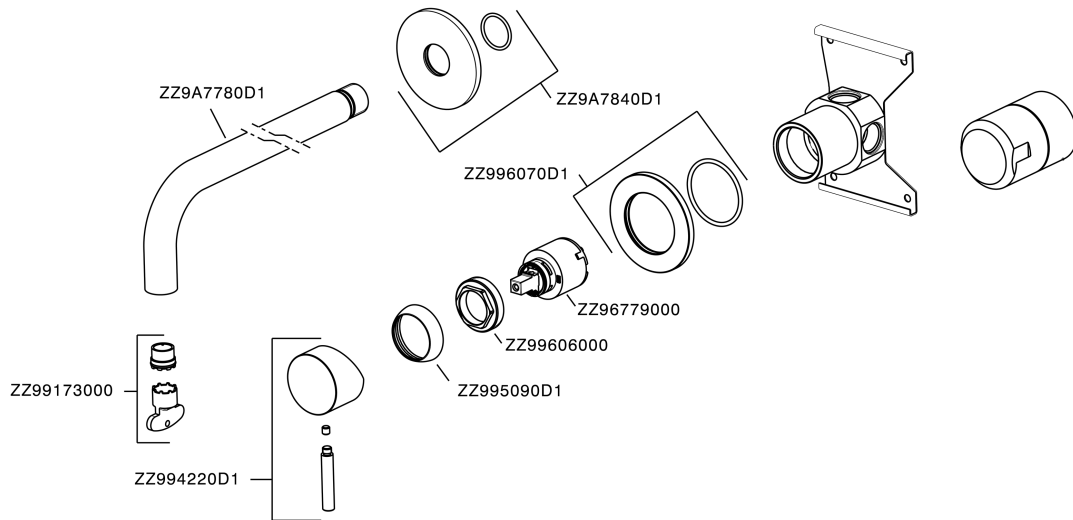

Miscelatore monocomando lavabo a parete LYNOX_LX002510

MODELLO **LX002510**

Miscelatore monocomando lavabo a parete, completo di parte incasso, Inox AISI 316L

FINITURE DISPONIBILI

D1 D1 Inox Spazzolato

CARATTERISTICHE

Ricambio Cartuccia **ZZ96779000**

Cartuccia Monocomando 35 mm

Miscelatore monocomando lavabo a parete LYNOX_LX002510

LX002510

<https://www.huberitalia.com/miscelatore-monocomando-lavabo-a-parete-lynnox-lx002510>