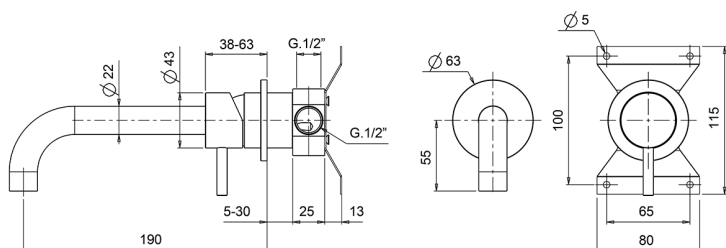

Miscelatore monocomando lavabo a parete LYNOX_LX002510

MODELLO **LX002510**

Miscelatore monocomando lavabo a parete, completo di parte incasso, Inox AISI 316L

FINITURE DISPONIBILI

D1 D1 Inox Spazzolato

CARATTERISTICHE

Ricambio Cartuccia **ZZ96779000**

Cartuccia Monocomando 35 mm

Miscelatore monocomando lavabo a parete LYNOX_LX002510

LX002510

<https://www.huberitalia.com/miscelatore-monocomando-lavabo-a-parete-lynnox-lx002510>