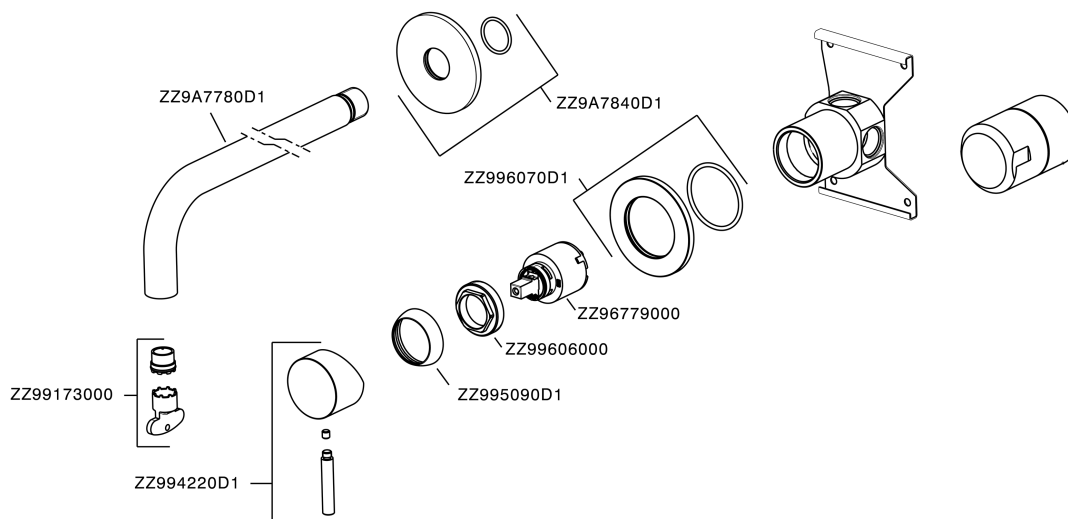

## Miscelatore monocomando lavabo a parete LYNOX\_LX002510

LX002510

<https://www.huberitalia.com/miscelatore-monocomando-lavabo-a-parete-lynox-lx002510>

2024-12-30