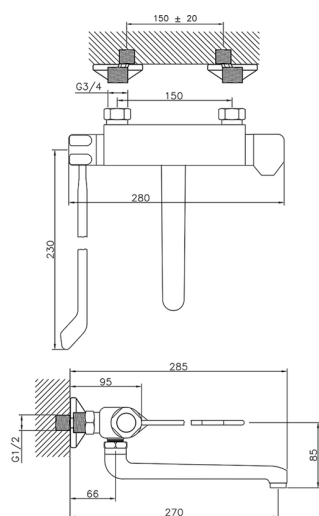

Miscelatore termostatico lavello a parete CLINIC&TECHNICAL_CLT70020

MODELLO **CLT70020**

Miscelatore termostatico lavello a parete, bocca girevole, con leva clinica

FINITURE DISPONIBILI

21 21 Cromo

CARATTERISTICHE

Ricambio Cartuccia **24.04A.PP**

Cartuccia Termostatica Plus P 8X20

Termostatico

Il Termostatico Huber è il tuo personale gestore dell'acqua che ti aiuta a gestire e controllare acqua ed energia senza sprechi.