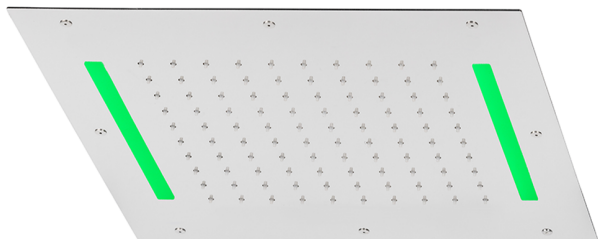

Soffione a soffitto con cromoterapia 430x430 mm ZEN_ZS1C0050

MODELLO **ZS1C0050**

Soffione a soffitto con cromoterapia 430x430 mm, funzioni pioggia, cromoterapia, con radiocomando incluso, acciaio inox AISI 304

FINITURE DISPONIBILI

- **40** 40 Nero Opaco
- **4Q** 4Q Bianco Opaco
- **5G** 5G Oro Rosa
- **D1** D1 Inox Spazzolato
- **D2** D2 Inox Lucido

CARATTERISTICHE

2024-11-21