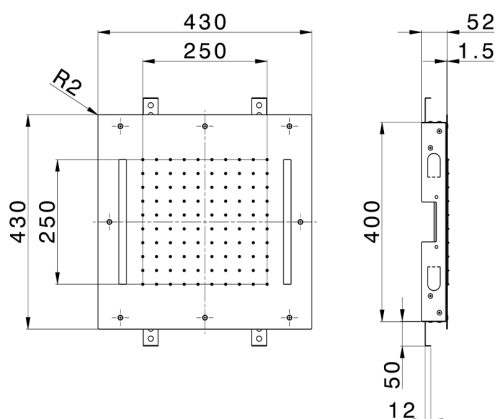

Soffione a soffitto con cromoterapia 430x430 mm ZEN_ZS1C0050

MODELLO **ZS1C0050**

Soffione a soffitto con cromoterapia 430x430 mm, funzioni pioggia, cromoterapia, con radiocomando incluso, acciaio inox AISI 304

FINITURE DISPONIBILI

- **40** 40 Nero Opaco
- **4Q** 4Q Bianco Opaco
- **5G** 5G Oro Rosa
- **D1** D1 Inox Spazzolato
- **D2** D2 Inox Lucido

CARATTERISTICHE

2024-11-21