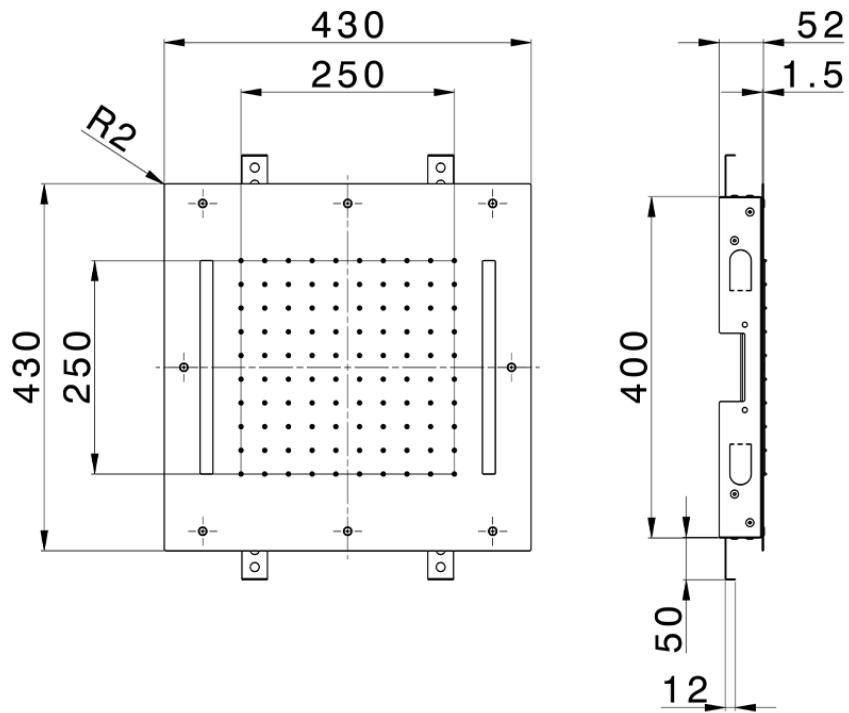

Soffione a soffitto con cromoterapia 430x430 mm ZEN_ZS1C0050

ZS1C0050

<https://huberitalia.com/soffione-a-soffitto-con-cromoterapia-430x430-mm-zen-zs1c0050>

2024-11-21