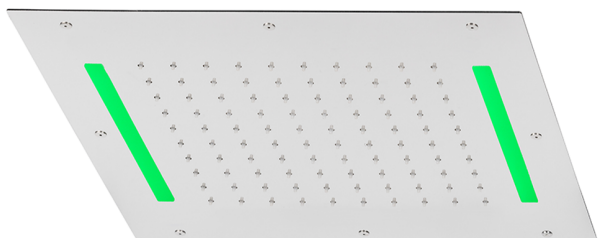

Soffione a soffitto con cromoterapia 430x430 mm ZEN_ZS1C0050

MODELLO **ZS1C0050**

Soffione a soffitto con cromoterapia 430x430 mm, funzioni pioggia, cromoterapia, con radiocomando incluso, acciaio inox AISI 304

FINITURE DISPONIBILI

- **40** 40 Nero Opaco
- **4Q** 4Q Bianco Opaco
- **5G** 5G Oro Rosa
- **D1** D1 Inox Spazzolato
- **D2** D2 Inox Lucido

CARATTERISTICHE

2024-11-21