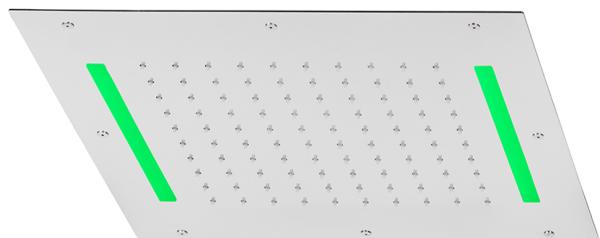

Soffione a soffitto con cromoterapia 430x430 mm ZEN_ZS1C0050

MODELLO **ZS1C0050**

Soffione a soffitto con cromoterapia 430x430 mm, funzioni pioggia, cromoterapia, con radiocomando incluso, acciaio inox AISI 304

FINITURE DISPONIBILI

-  **40** 40 Nero Opaco
-  **4Q** 4Q Bianco Opaco
-  **5G** 5G Oro Rosa
-  **D1** D1 Inox Spazzolato
-  **D2** D2 Inox Lucido

CARATTERISTICHE

2024-11-21