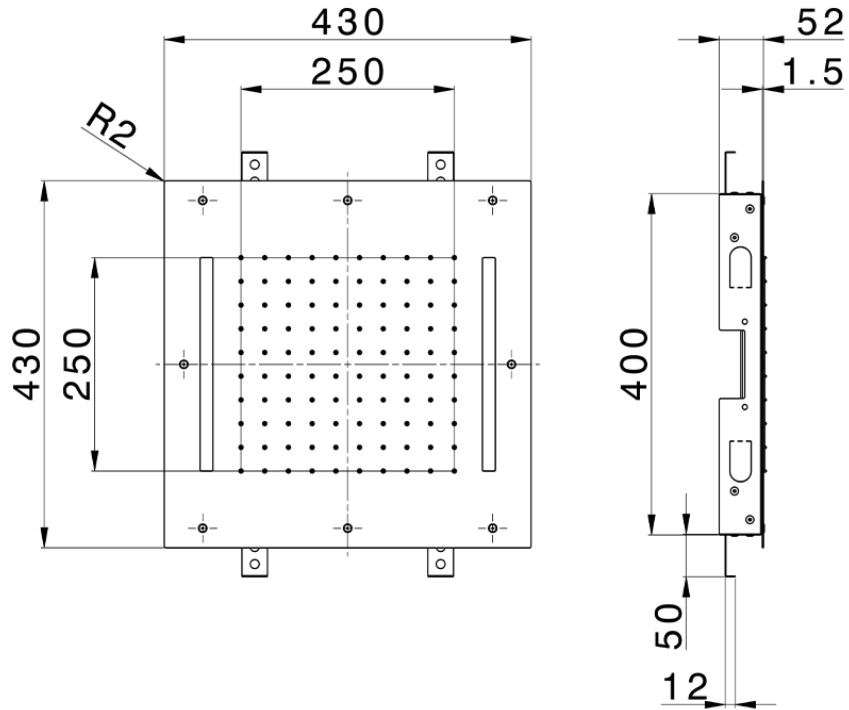

## Soffione a soffitto con cromoterapia 430x430 mm ZEN\_ZS1C0050

ZS1C0050

<https://huberitalia.com/soffione-a-soffitto-con-cromoterapia-430x430-mm-zen-zs1c0050>

2024-11-23