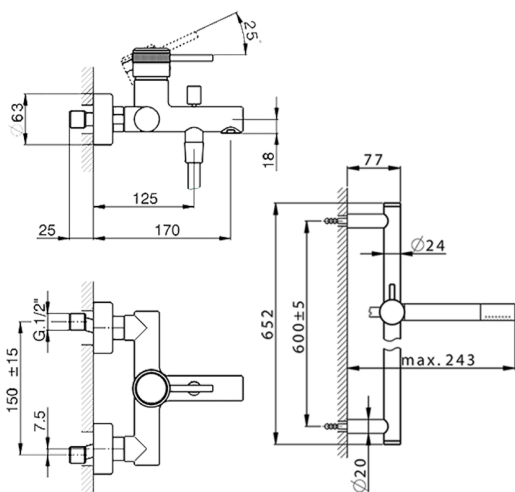

Miscelatore monocomando vasca completo CHRONOS_CR00060

MODELLO **CR00060**

Miscelatore monocomando vasca completo, asta saliscendi 60 cm con supporto scorrevole, doccia monogetto minimale D.24mm in Ottone, flessibile liscio SUPREME 150 cm

FINITURE DISPONIBILI

-  **21** 21 Cromo
-  **2F** 2F Nichel Spazzolato
-  **2Q** 2Q Black Titanium

CARATTERISTICHE

Ricambio Cartuccia **ZZ95435000**

Cartuccia Monocomando 35 mm

2024-12-04