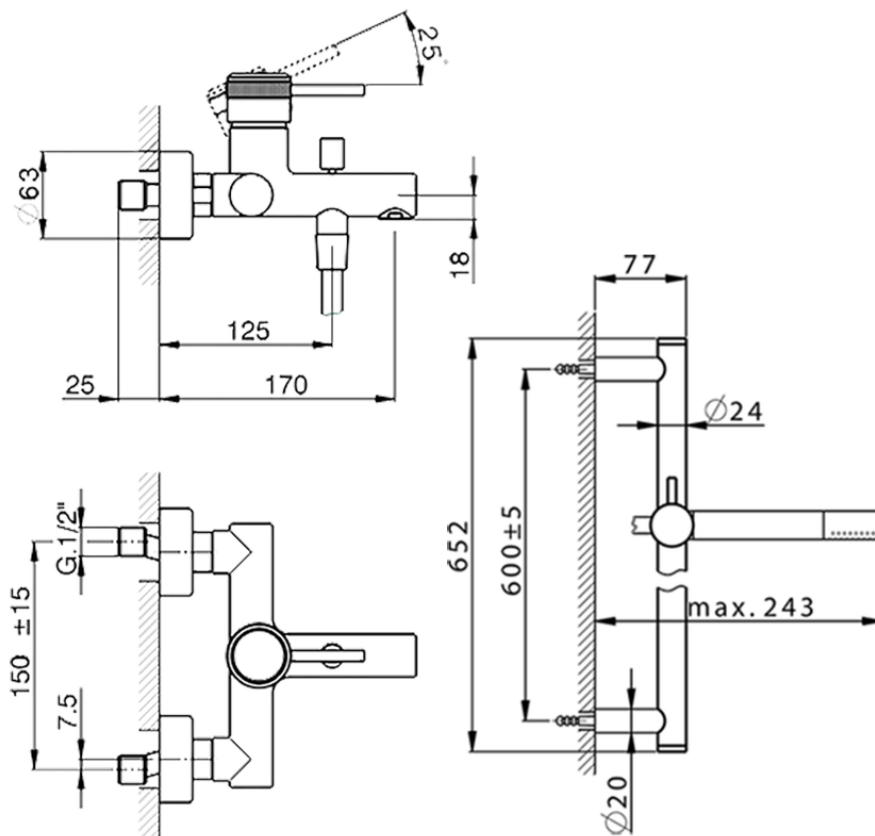

Miscelatore monocomando vasca completo CHRONOS_CR000060

CR000060

<https://huberitalia.com/miscelatore-monocomando-vasca-completo-chronos-cr000060>

2024-12-04