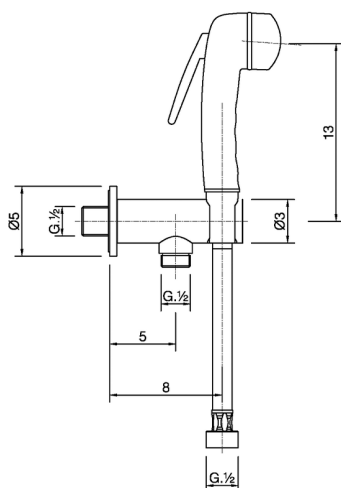

Set doccetta igienica completo COLLETTIVITÀ_NM007910

MODELLO **NM007910**

Set doccetta igienica completo, supporto murale con valvola di sicurezza, doccetta igienica, flex PVC 120 cm

FINITURE DISPONIBILI

CARATTERISTICHE

Doccetta igienica

Doccetta Igienica

Doccetta igienica multiforo, per la cura dell'igiene personale.

2025-02-22