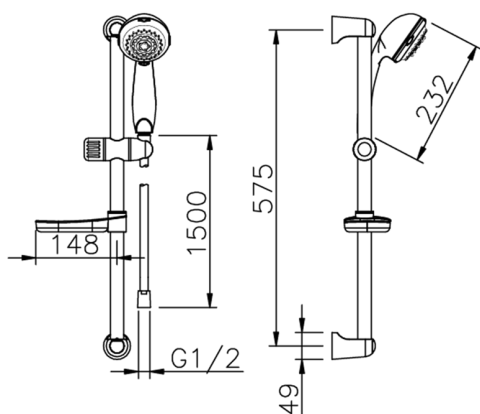

## Completo doccia saliscendi SHOWER\_62.36H.

MODELLO **62.36H.**

Completo doccia saliscendi, asta 57 cm con supporto scorrevole, doccetta 5 getti, flex Ottone 150 cm

FINITURE DISPONIBILI

CARATTERISTICHE

2024-10-22