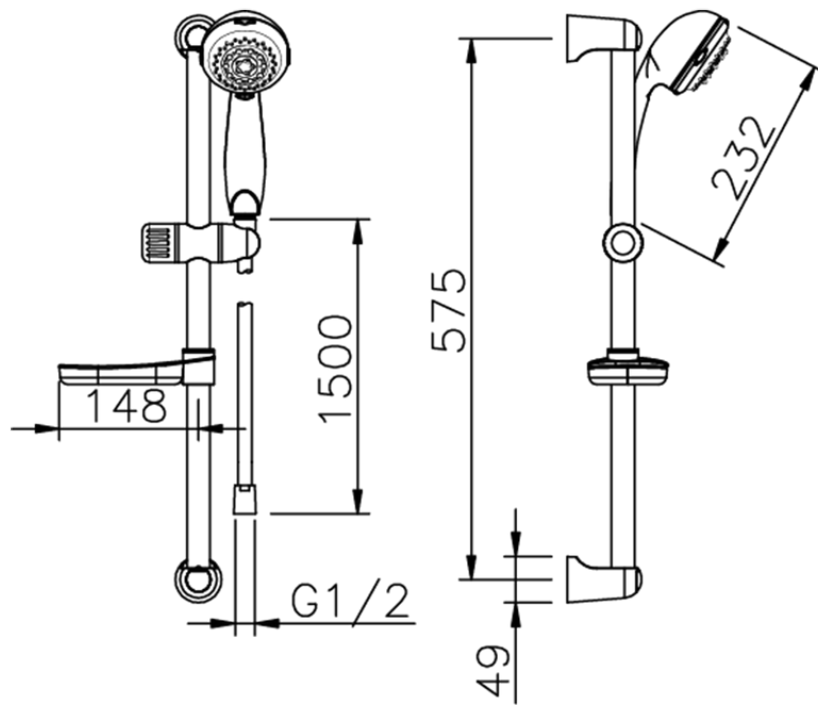

Completo doccia saliscendi SHOWER_62.36H.

62.36H.

<https://huberitalia.com/completo-doccia-saliscendi-shower-62-36h>

2024-10-22