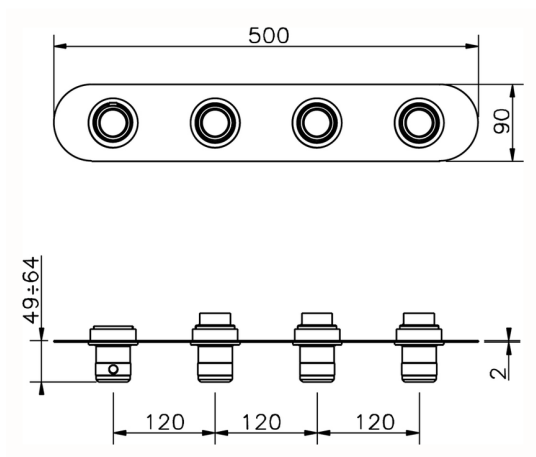

Parte esterna termo doccia incasso 3 funzioni CHRONOS_CR01R300

MODELLO **CR01R300**

Parte esterna termo doccia incasso 3 funzioni, per art.ZB01R300

FINITURE DISPONIBILI

-  **21** 21 Cromo
-  **2F** 2F Nichel Spazzolato
-  **2Q** 2Q Black Titanium

Parte esterna termo doccia incasso 3 funzioni CHRONOS_CR01R300

CR01R300

<https://www.huberitalia.com/parte-esterna-termo-doccia-incasso-3-funzioni-chronos-cr01r300>

Parte incasso termostatico 3 funzioni INCASSO_ZB01R300