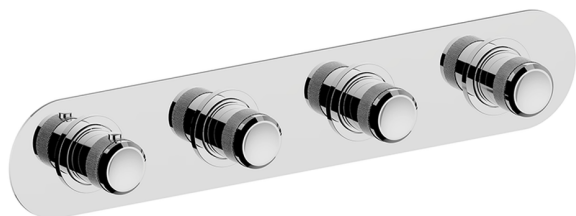

Parte esterna termo doccia incasso 3 funzioni CHRONOS_CR01R300

MODELLO **CR01R300**

Parte esterna termo doccia incasso 3 funzioni, per art.ZB01R300

FINITURE DISPONIBILI

-  **21** 21 Cromo
-  **2F** 2F Nichel Spazzolato
-  **2Q** 2Q Black Titanium

CARATTERISTICHE

Installazione **Incasso**
 Parti Incasso necessarie **ZB01R300**

Termostatico

Il Termostatico Huber è il tuo personale gestore dell'acqua che ti aiuta a gestire e controllare acqua ed energia senza sprechi.

Parte esterna termo doccia incasso 3 funzioni CHRONOS_CR01R300

CR01R300

<https://www.huberitalia.com/parte-esterna-termo-doccia-incasso-3-funzioni-chronos-cr01r300>

Parte incasso termostatico 3 funzioni INCASSO_ZB01R300

MODELLO **ZB01R300**

Parte incasso termostatico 3 funzioni

FINITURE DISPONIBILI

04 04 Senza Finitura

CARATTERISTICHE

Installazione **Incasso**

Ricambio Cartuccia **23.51A.HF**

Cartuccia Termostatica HF