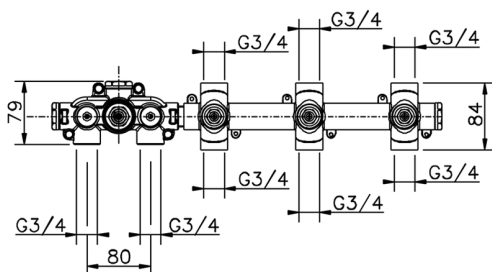

Termostatico

Il Termostatico Huber è il tuo personale gestore dell'acqua che ti aiuta a gestire e controllare acqua ed energia senza sprechi.

2025-02-23