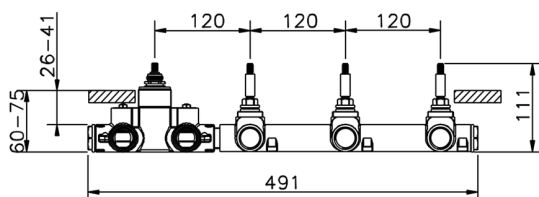

Termostatico

Il Termostatico Huber è il tuo personale gestore dell'acqua che ti aiuta a gestire e controllare acqua ed energia senza sprechi.

2025-02-23