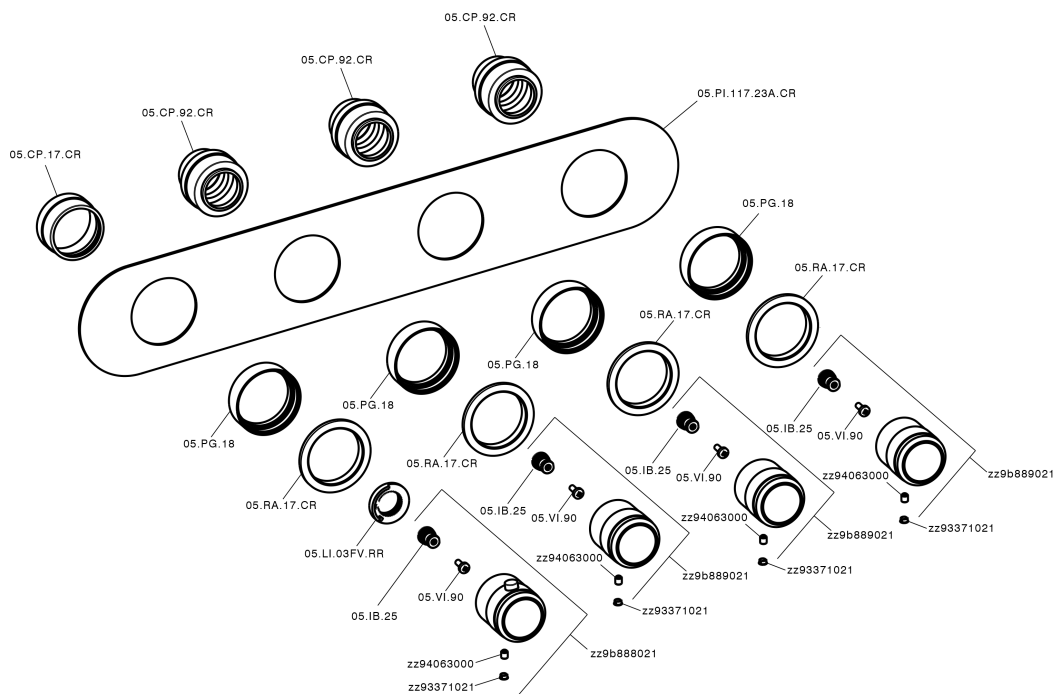

Parte esterna termo doccia incasso 3 funzioni CHRONOS_CR01R300

MODELLO **CR01R300**

Parte esterna termo doccia incasso 3 funzioni, per art.ZB01R300

FINITURE DISPONIBILI

-  **21** 21 Cromo
-  **2F** 2F Nichel Spazzolato
-  **2Q** 2Q Black Titanium

CARATTERISTICHE

Installazione **Incasso**
 Parti Incasso necessarie **ZB01R300**

Termostatico

Il Termostatico Huber è il tuo personale gestore dell'acqua che ti aiuta a gestire e controllare acqua ed energia senza sprechi.

Parte esterna termo doccia incasso 3 funzioni CHRONOS_CR01R300

CR01R300

<https://www.huberitalia.com/parte-esterna-termo-doccia-incasso-3-funzioni-chronos-cr01r300>

Parte incasso termostatico 3 funzioni INCASSO_ZB01R300

MODELLO **ZB01R300**

Parte incasso termostatico 3 funzioni

FINITURE DISPONIBILI

04 04 Senza Finitura

CARATTERISTICHE

Installazione **Incasso**

Ricambio Cartuccia **23.51A.HF**

Cartuccia Termostatica HF