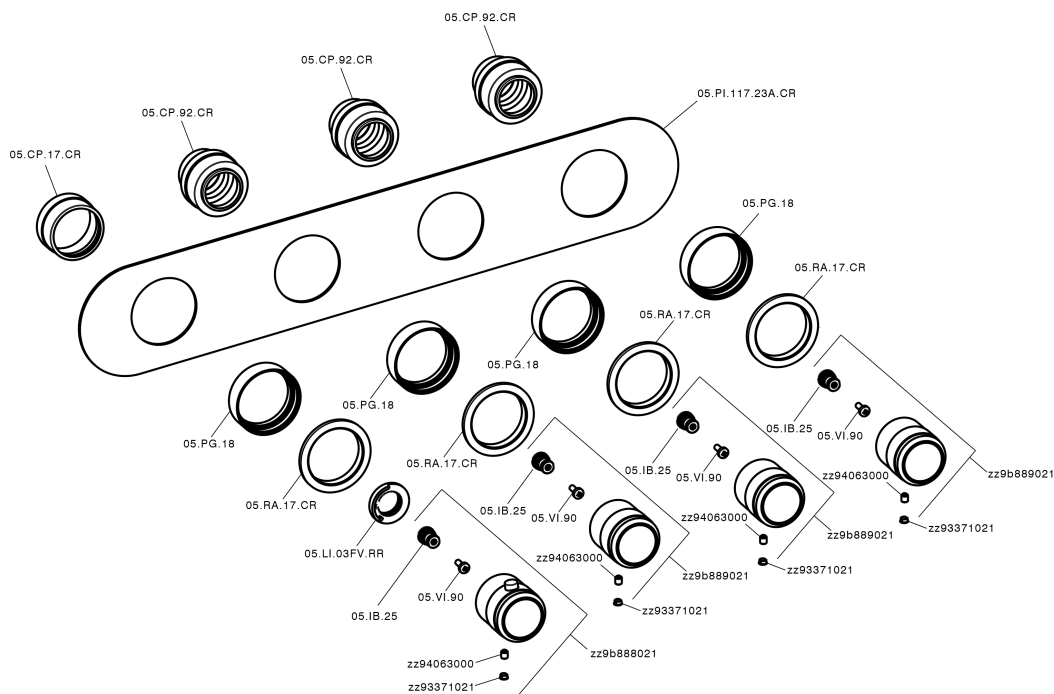

Parte esterna termo doccia incasso 3 funzioni CHRONOS_CR01R300

CR01R300

<https://www.huberitalia.com/parte-esterna-termo-doccia-incasso-3-funzioni-chronos-cr01r300>

Parte incasso termostatico 3 funzioni INCASSO_ZB01R300

ZB01R300

<https://www.huberitalia.com/parte-incasso-termostatico-3-funzioni-incasso-zb01r300>

2025-02-23