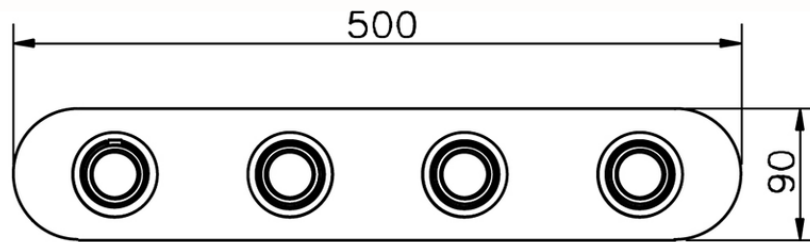

Parte esterna termo doccia incasso 3 funzioni CHRONOS_CR01R300

CR01R300

<https://www.huberitalia.com/parte-esterna-termo-doccia-incasso-3-funzioni-chronos-cr01r300>

ZB01R300

<https://www.huberitalia.com/parte-incasso-termostatico-3-funzioni-incasso-zb01r300>