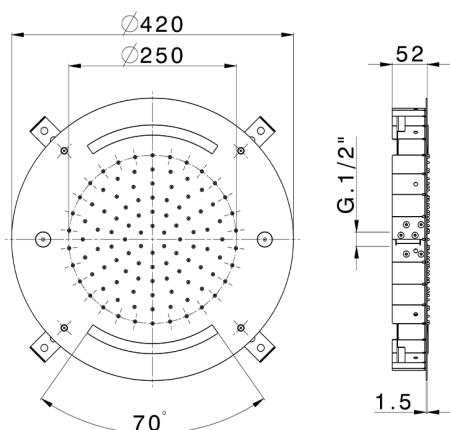

Soffione a soffitto con cromoterapia Ø 420 mm ZEN_ZS1C0020

MODELLO **ZS1C0020**

Soffione a soffitto con cromoterapia Ø 420 mm, funzioni pioggia, nebulizzatore e cromoterapia, con radiocomando incluso, acciaio inox AISI 304

FINITURE DISPONIBILI

- **40** 40 Nero Opaco
- **4Q** 4Q Bianco Opaco
- **D1** D1 Inox Spazzolato
- **D2** D2 Inox Lucido

CARATTERISTICHE

2024-10-22