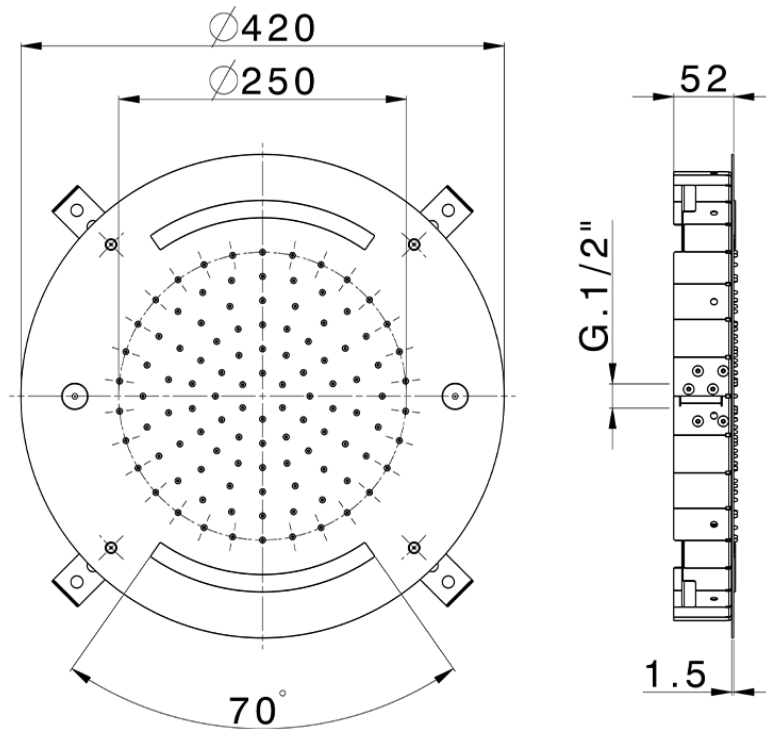

Soffione a soffitto con cromoterapia Ø 420 mm ZEN_ZS1C0020

ZS1C0020

<https://huberitalia.com/soffione-a-soffitto-con-cromoterapia-o-420-mm-zen-zs1c0020>

2024-10-22