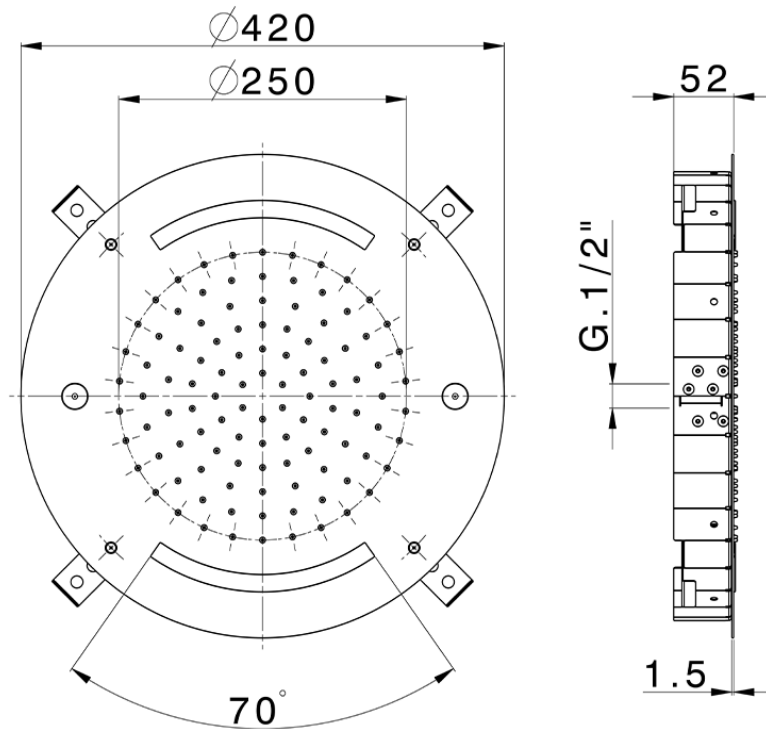

## Soffione a soffitto con cromoterapia Ø 420 mm ZEN\_ZS1C0020

ZS1C0020

<https://huberitalia.com/soffione-a-soffitto-con-cromoterapia-o-420-mm-zen-zs1c0020>

2024-10-22