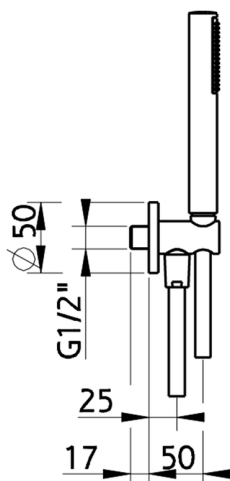

Completo doccia con presa acqua SHOWER_H2003030

MODELLO **H2003030**

Completo doccia con presa acqua, supporto doccetta murale, doccetta monogetto Minimal D.26 mm in ABS, flessibile liscio SILVERFLEX 150 cm

FINITURE DISPONIBILI

-  **21** 21 Cromo
-  **2F** 2F Nichel Spazzolato
-  **2W** 2W Oro Spazzolato
-  **40** 40 Nero Opaco

CARATTERISTICHE

2024-11-23