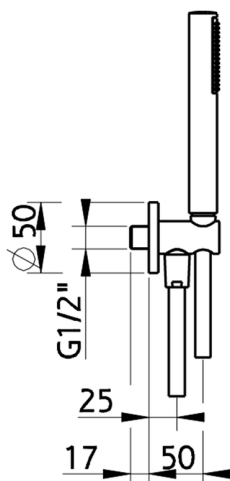

Completo doccia con presa acqua SHOWER_H2003030

MODELLO **H2003030**

Completo doccia con presa acqua, supporto doccetta murale, doccetta monogetto Minimal D.26 mm in ABS, flessibile liscio SILVERFLEX 150 cm

FINITURE DISPONIBILI

- **21** 21 Cromo
- **2F** 2F Nichel Spazzolato
- **2W** 2W Oro Spazzolato
- **40** 40 Nero Opaco

CARATTERISTICHE

2024-11-21