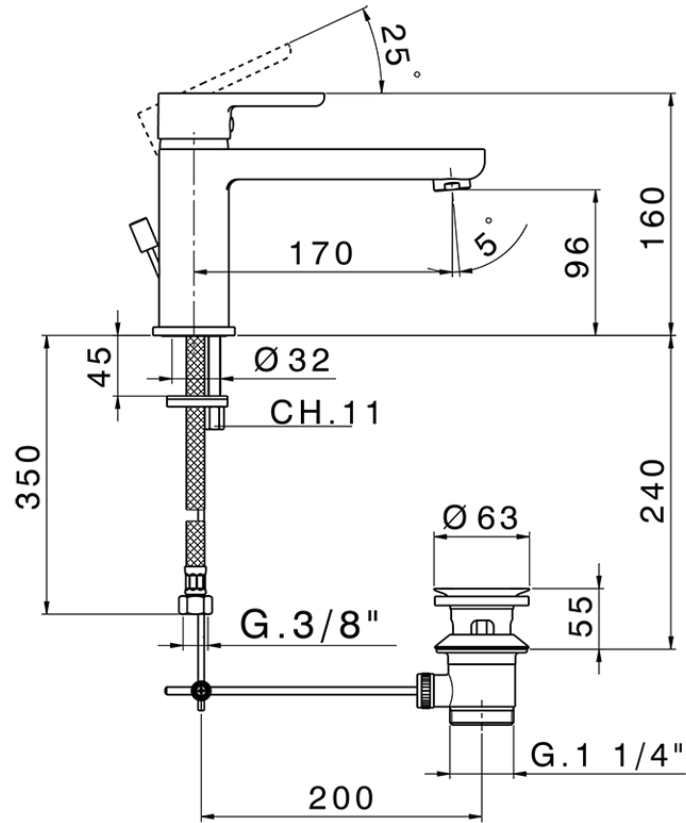

Miscelatore monocomando lavabo SOFT\_SF001510

SF001510

<https://huberitalia.com/miscelatore-monocomando-lavabo-soft-sf001510>

2024-11-21