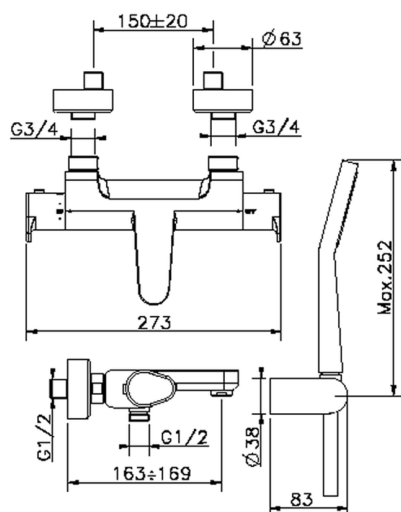

## Miscelatore termostatico vasca completo H3\_H3D21015

MODELLO **H3D21015**

Miscelatore termostatico vasca completo, supporto doccia a snodo murale, doccia monogetto D.100 mm in ABS, flessibile liscio SILVERFLEX 150 cm

### CARATTERISTICHE

Ricambio Cartuccia **22.04A.AR - ZZ97279004**

**Cartuccia Termostatica Argo 2 (filtro lungo)**