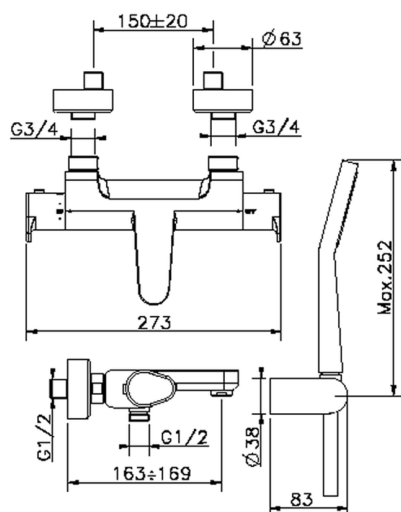

Miscelatore termostatico vasca completo H3_H3D21015

MODELLO **H3D21015**

Miscelatore termostatico vasca completo, supporto doccia snodato murale, doccia monogetto D.100 mm in ABS, flessibile liscio SILVERFLEX 150 cm

FINITURE DISPONIBILI

-  **21** 21 Cromo
-  **2F** 2F Nichel Spazzolato
-  **40** 40 Nero Opaco

CARATTERISTICHE

Ricambio Cartuccia **22.04A.AR - ZZ97279004**

Cartuccia Termostatica Argo 2 (filtro lungo)

DeviaStop

La tecnologia Devia Stop di Huber consente con un semplice movimento rotativo di gestire la portata dell'acqua e di scegliere la modalità d'erogazione (soffione, doccia a mano).

SafeTouch

Il sistema SafeTouch Huber mantiene il corpo del miscelatore freddo al tatto durante il funzionamento.