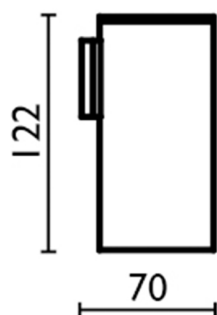

Porta bicchiere ACCESSORI BAGNO_SQ090502

MODELLO **SQ090502**

Porta bicchiere, a muro con bicchiere in Ottone

FINITURE DISPONIBILI

- **21** 21 Cromo
- **2B** 2B Nichel Lucido
- **2F** 2F Nichel Spazzolato
- **2Q** 2Q Black Titanium
- **40** 40 Nero Opaco
- **4Q** 4Q Bianco Opaco

CARATTERISTICHE

2025-02-23