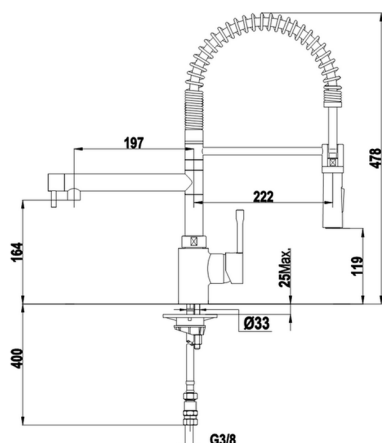

## Miscelatore monocomando lavello docc. estraibile KITCHEN\_LC100100

MODELLO **LC100100**

Miscelatore monocomando lavello  
docc.estraibile,bocca girevole,doccetta 2 getti

FINITURE DISPONIBILI

**21** 21 Cromo

CARATTERISTICHE

Ricambio Cartuccia **ZZ95274000**

**Cartuccia Monocomando 40 mm**

2024-11-21