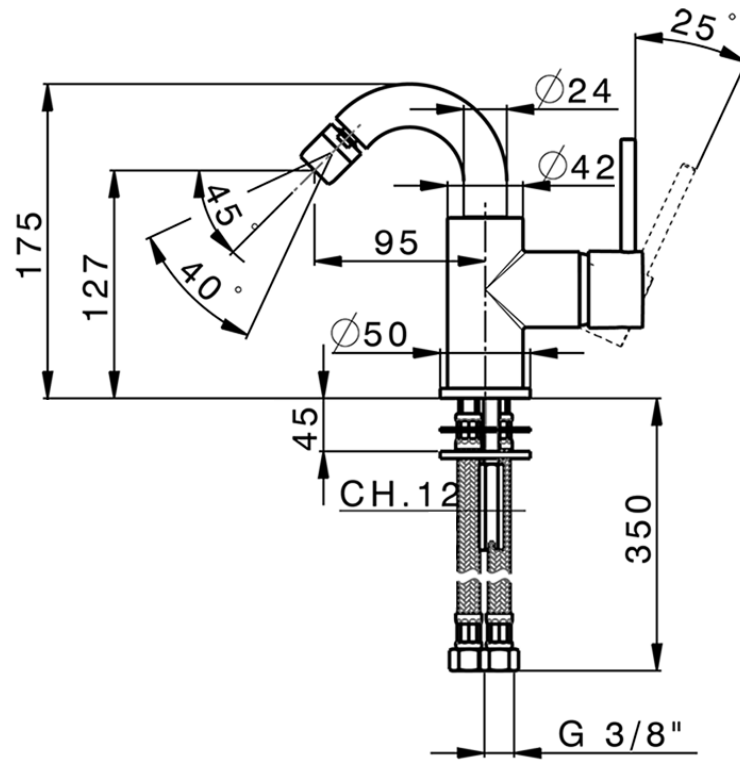

Miscelatore monocomando bidet EnergySave K2_K2002565

K2002565

<https://www.huberitalia.com/miscelatore-monocomando-bidet-energysave-k2-k2002565>

2025-02-23