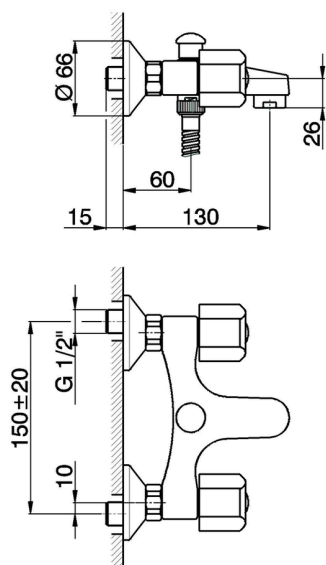

Miscelatore vasca EVA_EV000150

MODELLO **EV000150**

Miscelatore vasca, senza completo doccia, attacco per flessibile 1/2" M, senza maniglie

FINITURE DISPONIBILI

CARATTERISTICHE

2024-12-22