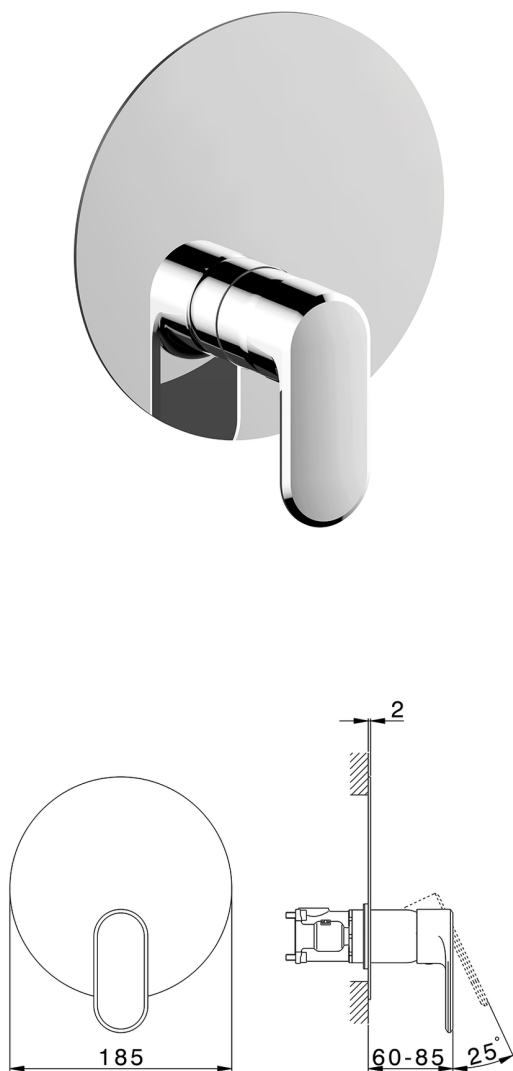

Completo Monocomando per One-Box ONE BOX_LY0BM010

MODELLO **LY0BM010**

Completo Monocomando per One-Box, 1 uscita, profondità minima di installazione 67 mm, senza parte incasso, per art. ZB00B030-ZB00B031

FINITURE DISPONIBILI

-  **21** 21 Cromo
-  **2B** 2B Nichel Lucido
-  **2F** 2F Nichel Spazzolato
-  **40** 40 Nero Opaco
-  **4Q** 4Q Bianco Opaco

CARATTERISTICHE

Ricambio Cartuccia **ZZ97179000**

Cartuccia Monocomando 35 mm

One-Box Universale per incasso ONE BOX_ZB00B031

MODELLO **ZB00B031**

One-Box Universale per incasso, per termostatico o monocomando 1 o 2 o 3 uscite, senza parte esterna, con silenziosi, con guarnizione per sigillatura