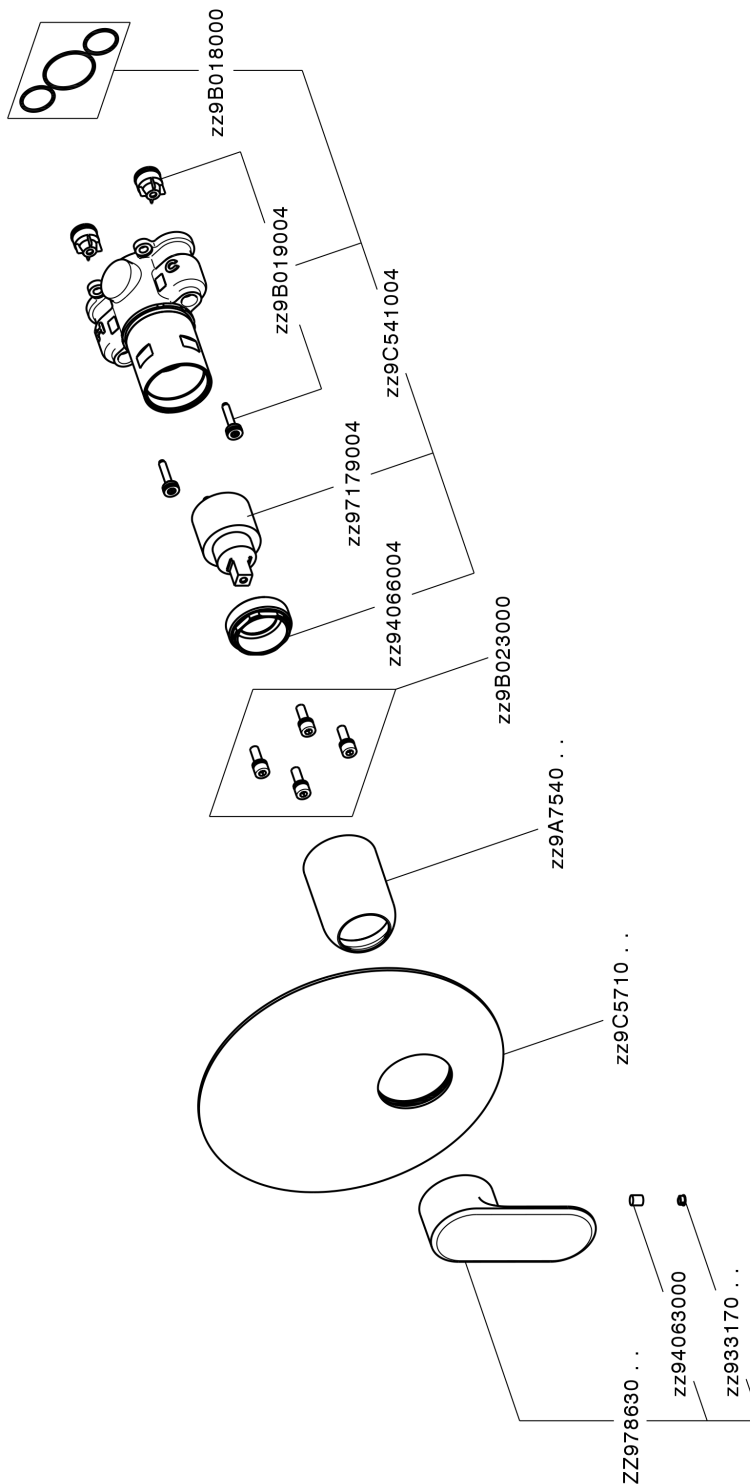

Completo Monocomando per One-Box ONE BOX_LY0BM010

MODELLO **LY0BM010**

Completo Monocomando per One-Box, 1 uscita, profondità minima di installazione 67 mm, senza parte incasso, per art. ZB00B030-ZB00B031

FINITURE DISPONIBILI

-  **21** 21 Cromo
-  **2B** 2B Nichel Lucido
-  **2F** 2F Nichel Spazzolato
-  **40** 40 Nero Opaco
-  **4Q** 4Q Bianco Opaco

CARATTERISTICHE

Ricambio Cartuccia **ZZ97179000**

Cartuccia Monocomando 35 mm

Installazione **Incasso**

Parti Incasso necessarie **ZB00B031**

ZB00B030

Completo Monocomando per One-Box ONE BOX_LY0BM010

LY0BM010

<https://www.huberitalia.com/completo-monocomando-per-one-box-one-box-ly0bm010>

One-Box Universale per incasso ONE BOX_ZB00B031

MODELLO **ZB00B031**

One-Box Universale per incasso, per termostatico o monocomando 1 o 2 o 3 uscite, senza parte esterna, con silenziosi, con guarnizione per sigillatura