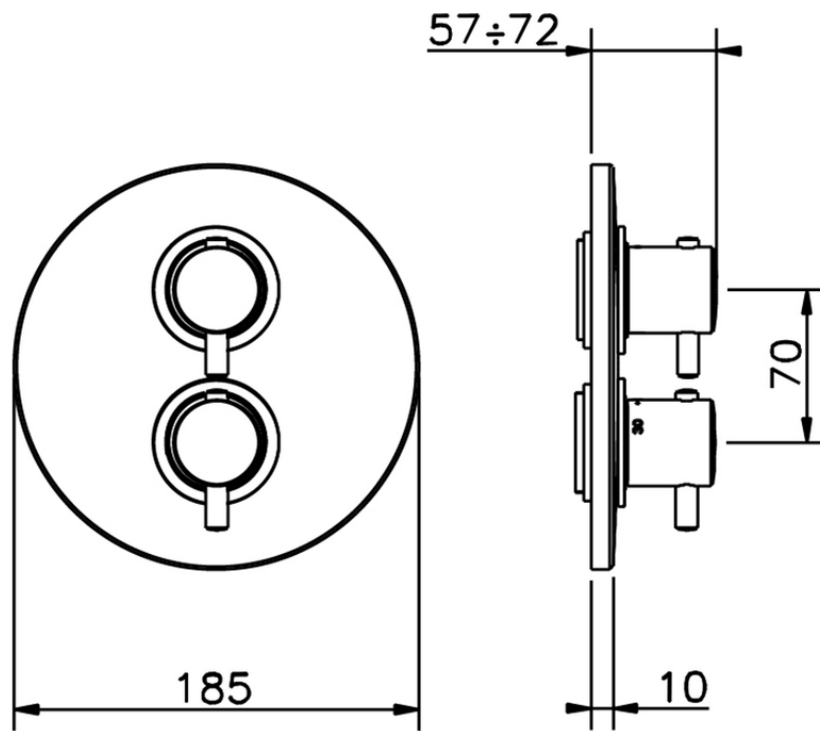

Parte esterna termostatico doccia incasso 1 uscita TRATTO EVO_TV007300

TV007300

<https://www.huberitalia.com/parte-esterna-termostatico-doccia-incasso-1-uscita-tratto-evo-tv007300>

Piastra/Plate/Plaque/Platte/Placa

2-3mm: XX 25-40 YY 76-91

10 mm: XX 16-31 YY 65-80

ZB007301

<https://www.huberitalia.com/parte-incasso-termostatico-doccia-1-uscita-incasso-zb007301>

2025-01-02