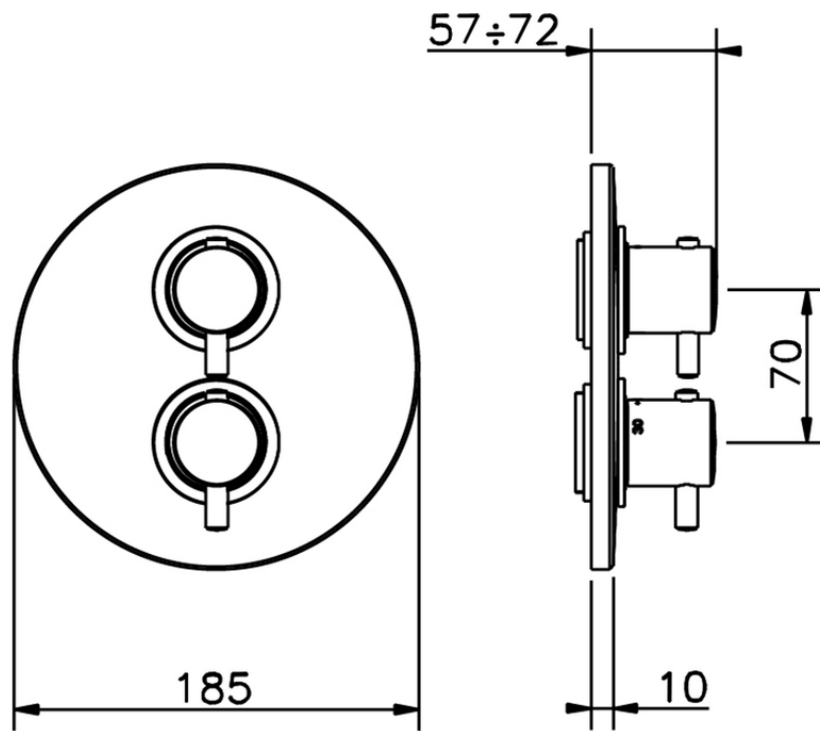

Parte esterna termostatico doccia incasso 1 uscita TRATTO EVO_TV007300

TV007300

<https://www.huberitalia.com/parte-esterna-termostatico-doccia-incasso-1-uscita-tratto-evo-tv007300>

Piastra/Plate/Plaque/Platte/Placa

2-3mm: XX 25-40 YY 76-91

10 mm: XX 16-31 YY 65-80

ZB007301

<https://www.huberitalia.com/parte-incasso-termostatico-doccia-1-uscita-incasso-zb007301>

2025-02-05