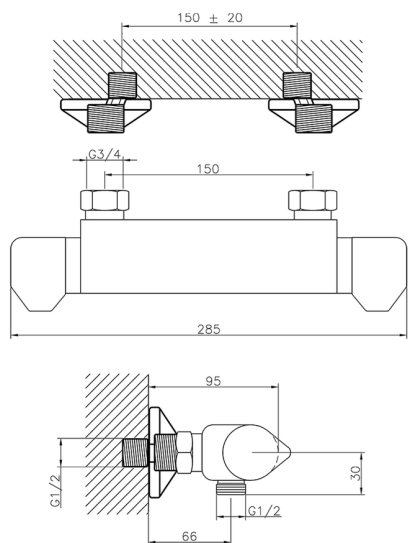

## Miscelatore termostatico doccia COLLETTIVITÀ\_CLT01010

MODELLO **CLT01010**

Miscelatore termostatico doccia, senza completo doccia, attacco per flessibile 1/2" M

FINITURE DISPONIBILI

**21** 21 Cromo

CARATTERISTICHE

Ricambio Cartuccia **24.04A.PP**

**Cartuccia Termostatica Plus P 8X20**