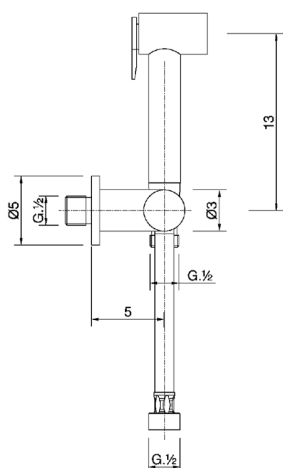

Set doccetta igienica completo COLLETTIVITÀ_TT007900

MODELLO **TT007900**

Set doccetta igienica completo, supporto murale con rubinetto da 1/2", doccetta igienica, flex Ottone 120 cm

FINITURE DISPONIBILI

CARATTERISTICHE

Doccetta igienica

Doccetta Igienica

Doccetta igienica multiforo, per la cura dell'igiene personale.

2024-12-22