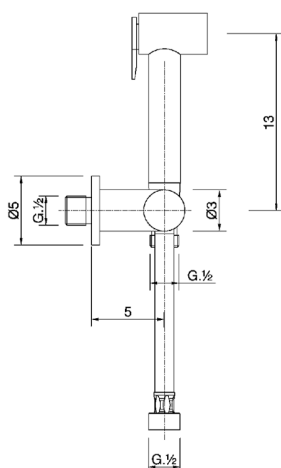

Set doccetta igienica completo COLLETTIVITÀ_TT007900

MODELLO **TT007900**

Set doccetta igienica completo, supporto murale con rubinetto da 1/2", doccetta igienica, flex Ottone 120 cm

FINITURE DISPONIBILI

CARATTERISTICHE

Doccetta igienica

Doccetta Igienica

Doccetta igienica multiforo, per la cura dell'igiene personale.

2024-12-22