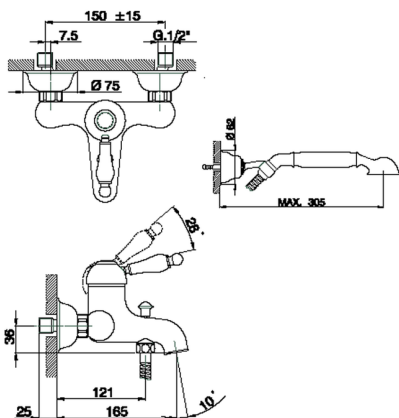

Miscelatore monocomando vasca completo CROISSETTE_CM000120

MODELLO **CM000120**

Miscelatore monocomando vasca completo, supporto doccia snodato murale, doccia monogetto Classica in Ottone D.53 mm, flex Ottone 150 cm

FINITURE DISPONIBILI

-  **21** 21 Cromo
-  **27** 27 Vecchio Bronzo
-  **2G** 2G Oro Antico
-  **74** 74 Cromo/Oro

CARATTERISTICHE

Ricambio Cartuccia **ZZ92909000**

Cartuccia Monocomando 43 mm

Miscelatore monocomando vasca completo CROISSETTE_CM000120

CM000120

<https://huberitalia.com/miscelatore-monocomando-vasca-completo-croisette-cm000120>

2024-11-21