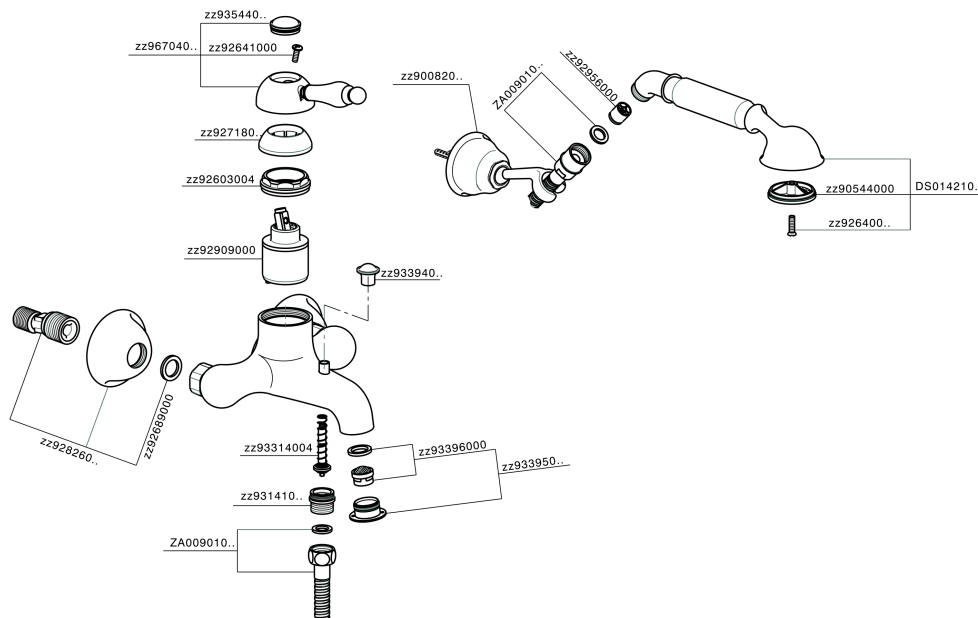

Miscelatore monocomando vasca completo CROISSETTE_CM000120

MODELLO **CM000120**

Miscelatore monocomando vasca completo, supporto doccia snodato murale, doccia monogetto Classica in Ottone D.53 mm, flex Ottone 150 cm

FINITURE DISPONIBILI

-  **21** 21 Cromo
-  **27** 27 Vecchio Bronzo
-  **2G** 2G Oro Antico
-  **74** 74 Cromo/Oro

CARATTERISTICHE

Ricambio Cartuccia **ZZ92909000**

Cartuccia Monocomando 43 mm

Miscelatore monocomando vasca completo CROISSETTE_CM000120

CM000120

<https://huberitalia.com/miscelatore-monocomando-vasca-completo-croisette-cm000120>

2024-11-21