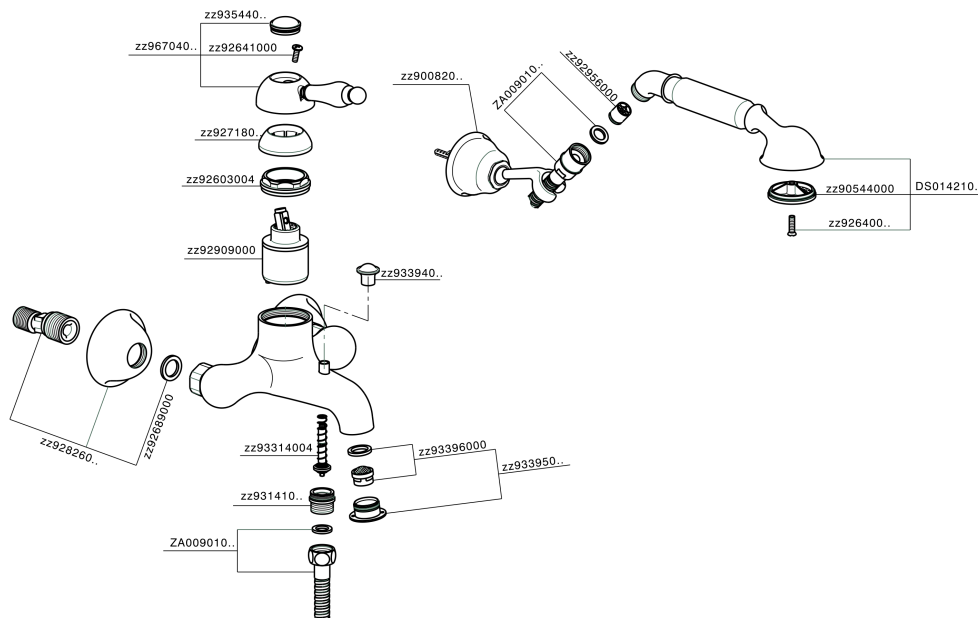

## Miscelatore monocomando vasca completo CROISSETTE\_CM000120

CM000120

<https://huberitalia.com/miscelatore-monocomando-vasca-completo-croisette-cm000120>

2024-11-21