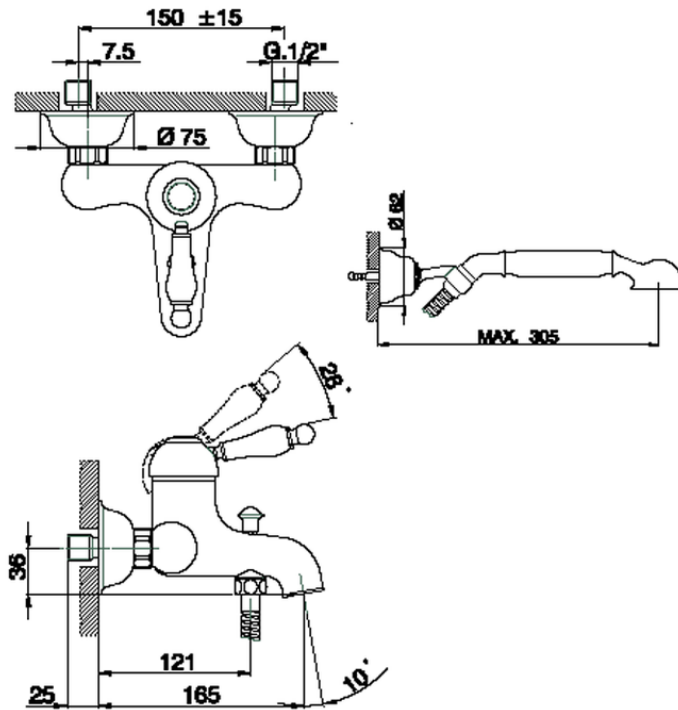

## Miscelatore monocomando vasca completo CROISSETTE\_CM000120

CM000120

<https://huberitalia.com/miscelatore-monocomando-vasca-completo-croisette-cm000120>

2024-11-21