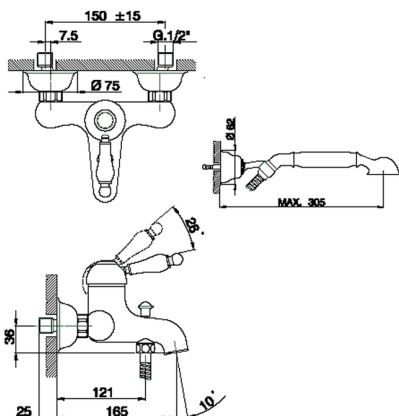

Miscelatore monocomando vasca completo CROISSETTE_CM000120

MODELLO **CM000120**

Miscelatore monocomando vasca completo, supporto doccia snodato murale, doccia monogetto Classica in Ottone D.53 mm, flex Ottone 150 cm

FINITURE DISPONIBILI

-  **21** 21 Cromo
-  **27** 27 Vecchio Bronzo
-  **2G** 2G Oro Antico
-  **74** 74 Cromo/Oro

CARATTERISTICHE

Ricambio Cartuccia **ZZ92909000**

Cartuccia Monocomando 43 mm

Miscelatore monocomando vasca completo CROISSETTE_CM000120

CM000120

<https://huberitalia.com/miscelatore-monocomando-vasca-completo-croisette-cm000120>

2024-11-21