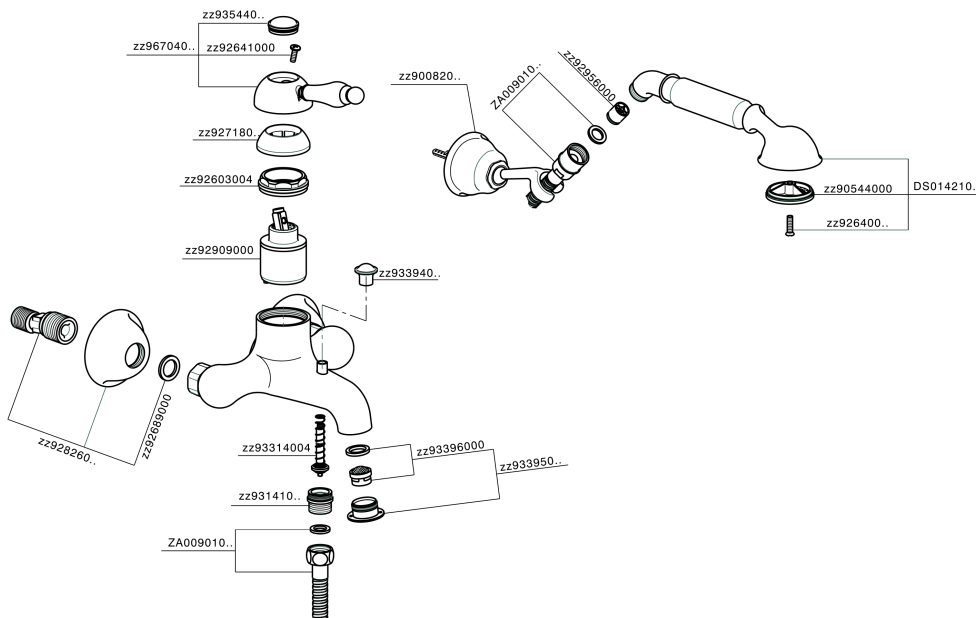

Miscelatore monocomando vasca completo CROISSETTE_CM000120

CM000120

<https://huberitalia.com/miscelatore-monocomando-vasca-completo-croisette-cm000120>

2024-11-21