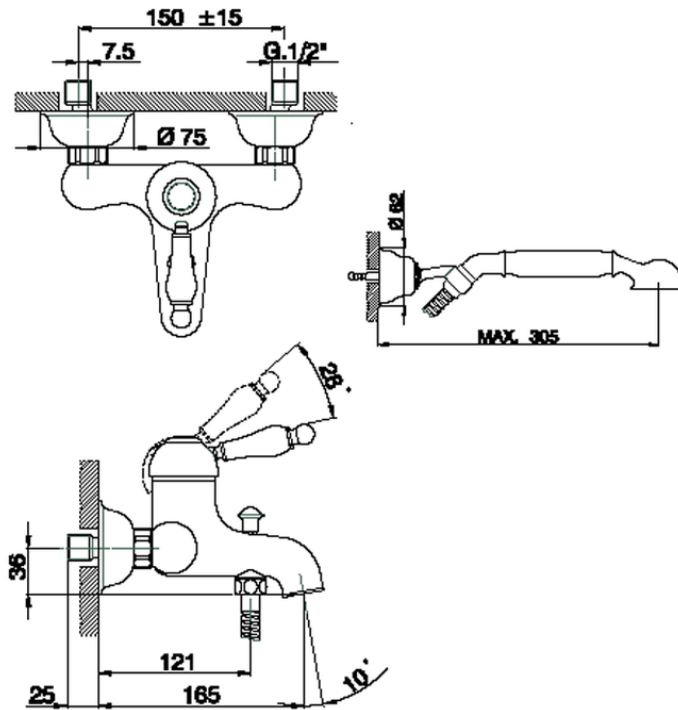

Miscelatore monocomando vasca completo CROISETTE_CM000120

CM000120

<https://huberitalia.com/miscelatore-monocomando-vasca-completo-croisette-cm000120>

2024-11-24